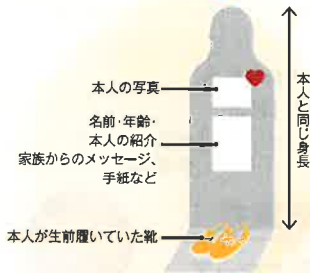

株式会社アイシン福井・サービス、アイシン福井・若狭労働組合 運営協力 / NPO法人いのちのミュージアム

「すべて誰かにとっての大切な人」

あなたの大切な人と一緒に、“声なきことば”を心で聴いてください。

あなたの大切な人とご来場ください。

メッセンジャー(展示物) Messenger

たまたま来たけど、ここに来て良かった。
いのちの大切さを改めて知ることが出来た。

子どもが小さくまだ理解できないので、
子どもが大きくなったら必ず一緒に見に来ます。

来場者の声

すべてのドライバーに、この生命の
メッセージを受け取ってほしい。

7歳の息子と来ました。息子の
交通安全意識も高まりました。

📅 10月5日(土) 🕒 11:00~14:00

- バトカー・白バイ展示
- 反射材効果体験

※天候、諸事情により変更の場合あり

📍 場所 越前市文化センター 入口前広場

📅 10月4日(金)~6日(日) 🕒 9:00~17:00